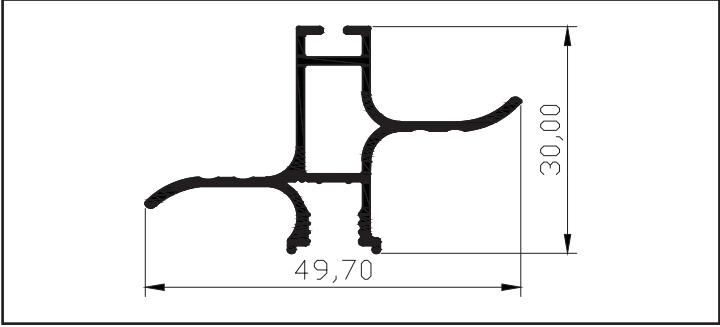

 **KING** SERIES  
Profil Detayları / Profile Details

**KING** SERIES  
Profil Detayları / Profile Details

**1408**  
0,373 Kg/m

**1416**  
0,236 Kg/m

**1417**  
0,239 Kg/m

**1418**  
0,294 Kg/m

**1419**  
0,266 Kg/m

**1429**  
0,333 Kg/m

**1431**  
0,227 Kg/m

**1433**  
0,203 Kg/m

**1445**  
0,374 Kg/m

**1457**  
0,298 Kg/m

**1458**  
0,386 Kg/m

**1485**  
0,251 Kg/m

**1487**  
0,323 Kg/m

**1492**  
0,218 Kg/m

**AK 07/08**

**AK 13/14**

**AK 15**

**AK 16-17**

**AK 18**