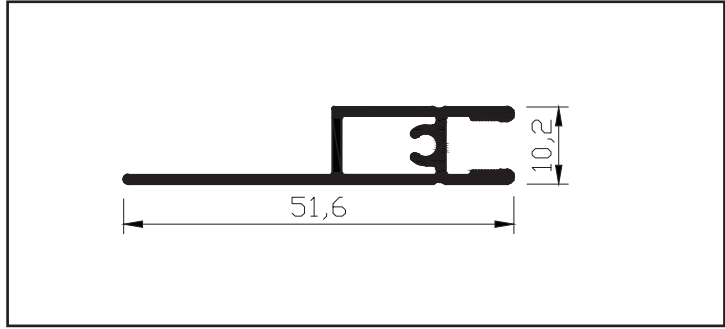

 **KING** SERIES  
Profil Detayları / Profile Details

**KING** SERIES  
Profil Detayları / Profile Details

**1408**  
0,373 Kg/m

**1416**  
0,236 Kg/m

**1417**  
0,239 Kg/m

**1418**  
0,294 Kg/m

**1419**  
0,266 Kg/m

**1429**  
0,333 Kg/m

**1431**  
0,227 Kg/m

**1433**  
0,203 Kg/m

**1445**  
0,374 Kg/m

**1457**  
0,298 Kg/m

**1458**  
0,386 Kg/m

**1485**  
0,251 Kg/m

**1487**  
0,323 Kg/m

**1492**  
0,218 Kg/m

**AK 07/08**

**AK 13/14**

**AK 15**

**AK 16-17**

**AK 18**