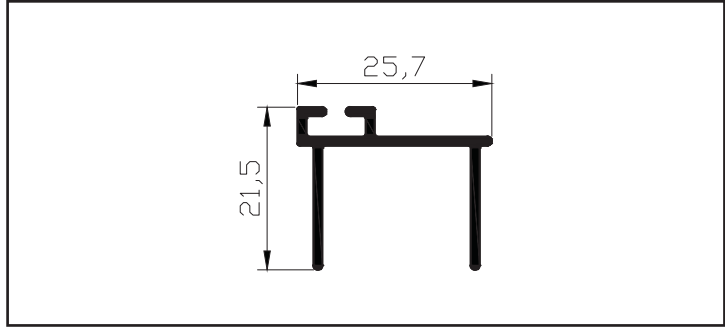

 **KING** SERIES  
Profil Detayları / Profile Details

**KING** SERIES  
Profil Detayları / Profile Details

**1408**  
0,373 Kg/m

**1416**  
0,236 Kg/m

**1417**  
0,239 Kg/m

**1418**  
0,294 Kg/m

**1419**  
0,266 Kg/m

**1429**  
0,333 Kg/m

**1431**  
0,227 Kg/m

**1433**  
0,203 Kg/m

**1445**  
0,374 Kg/m

**1457**  
0,298 Kg/m

**1458**  
0,386 Kg/m

**1485**  
0,251 Kg/m

**1487**  
0,323 Kg/m

**1492**  
0,218 Kg/m

**AK 07/08**

**AK 13/14**

**AK 15**

**AK 16-17**

**AK 18**