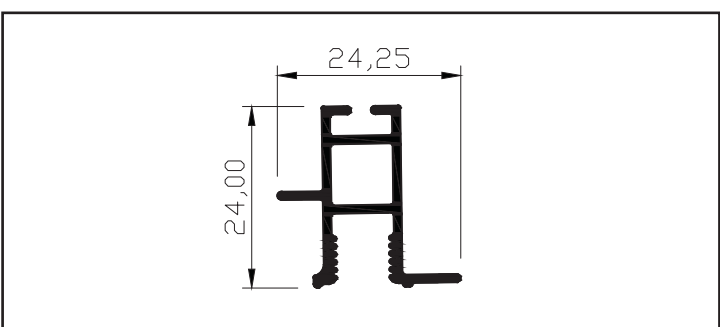

 **KING** SERIES  
Profil Detayları / Profile Details

**KING** SERIES  
Profil Detayları / Profile Details

**1408**  
0,373 Kg/m

**1416**  
0,236 Kg/m

**1417**  
0,239 Kg/m

**1418**  
0,294 Kg/m

**1419**  
0,266 Kg/m

**1429**  
0,333 Kg/m

**1431**  
0,227 Kg/m

**1433**  
0,203 Kg/m

**1445**  
0,374 Kg/m

**1457**  
0,298 Kg/m

**1458**  
0,386 Kg/m

**1485**  
0,251 Kg/m

**1487**  
0,323 Kg/m