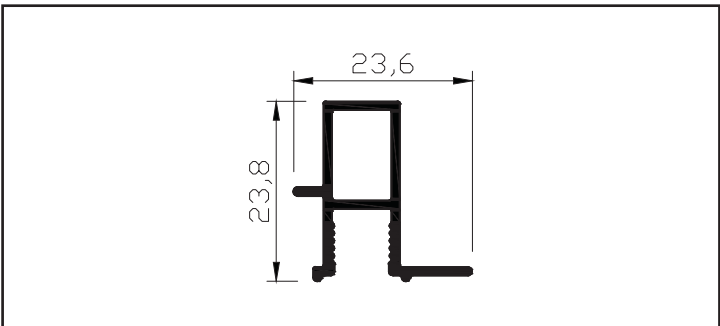

 **KING** SERIES  
Profil Detayları / Profile Details

**KING** SERIES  
Profil Detayları / Profile Details

**1408**  
0,373 Kg/m

**1416**  
0,236 Kg/m

**1417**  
0,239 Kg/m

**1418**  
0,294 Kg/m

**1419**  
0,266 Kg/m

**1429**  
0,333 Kg/m

**1431**  
0,227 Kg/m

**1433**  
0,203 Kg/m

**1445**  
0,374 Kg/m

**1457**  
0,298 Kg/m

**1458**  
0,386 Kg/m

**1485**  
0,251 Kg/m

**1487**  
0,323 Kg/m

**1492**  
0,218 Kg/m

**AK 07/08**

**AK 13/14**

**AK 15**

**AK 16-17**

**AK 18**